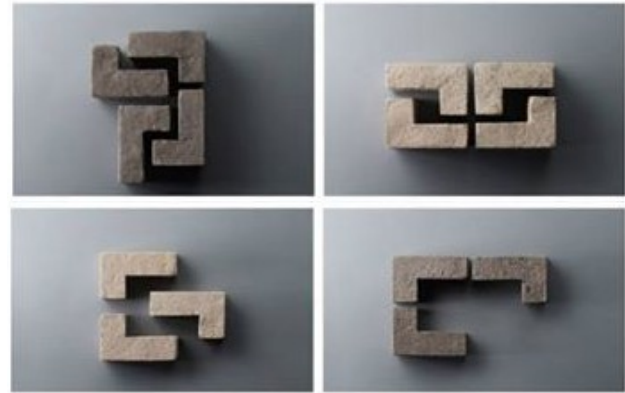

zitmoments

Een perfecte zit op pure klei. Deze meubels geven een nieuwe kijk in de wereld van terracotta: een ware revolutie bij het ontwerpen van publieke en openbare binnen - en buitenruimtes, zoals ziekenhuizen en musea en semi - publieke ruimtes: hotels, restaurants, bankgebouwen en winkelcentra, maar ook privé-ruimtes, zoals kantoorgebouwen en woonhuizen. Vormen uit één geheel en keuze uit strakke, schuine, gebogen lijnen en ruimtelijke geometrische vormen. Onbegrensde mogelijkheden in combinaties van licht en donker. Zitmoment Z04 is afgewerkt met een houten of polyethylene zit.

Z02a

Z01a

Z05

totale lengte 1.8m | ook als losse elementen

[moniqueenanders.nl](http://moniqueenanders.nl) | [info@moniqueenanders.nl](mailto:info@moniqueenanders.nl) | 06-21503519