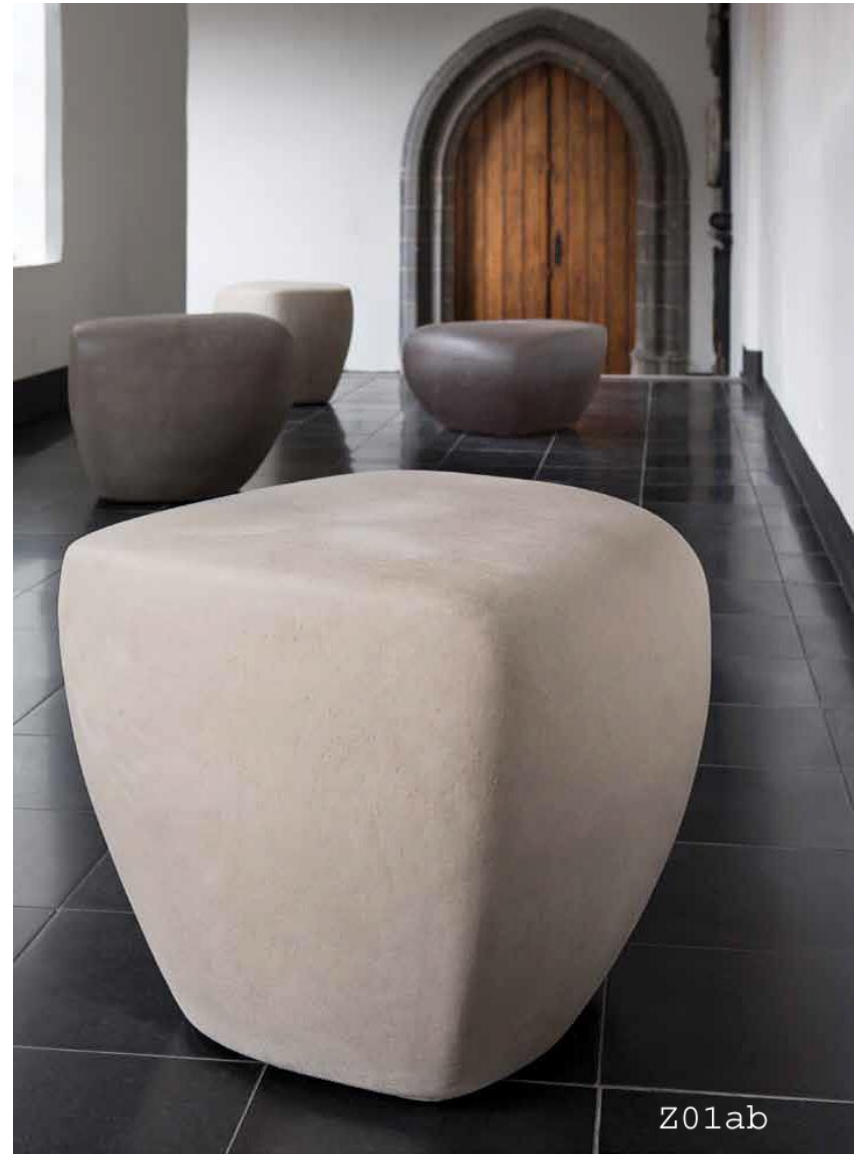

zitmoments

Een perfecte zit op pure klei. Deze meubels geven een nieuwe kijk in de wereld van terracotta: een ware revolutie bij het ontwerpen van publieke en openbare binnen - en buitenruimtes, zoals ziekenhuizen en musea en semi - publieke ruimtes: hotels, restaurants, bankgebouwen en winkelcentra, maar ook privé-ruimtes, zoals kantoorgebouwen en woonhuizen. Vormen uit één geheel en keuze uit strakke, schuine, gebogen lijnen en ruimtelijke geometrische vormen. Onbegrensde mogelijkheden in combinaties van licht en donker. Zitmoment Z04 is afgewerkt met een houten of polyethylene zit.